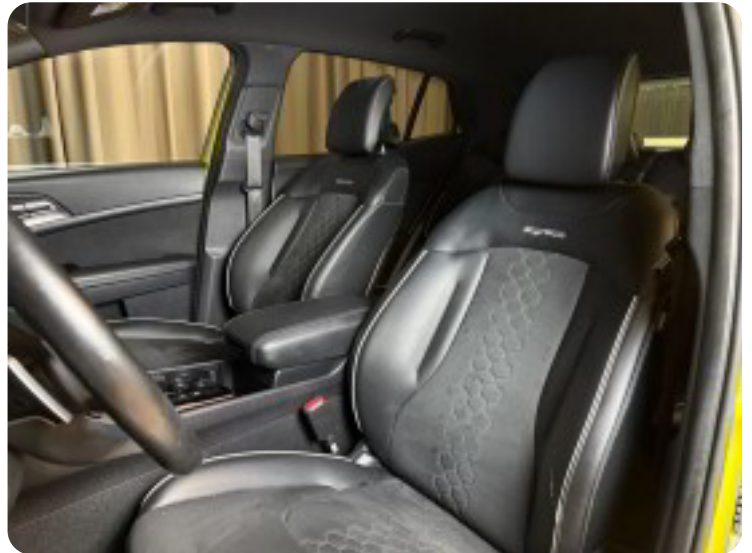

RING GERNE FOR AFTALE, SÅ DU UNDGÅR AT KØRE FORGÆVES - VI ER MULIGVIS UDE PÅ KUNDE BESØG.

!!! DER TAGES FORBEHOLD FOR TASTE/TRYK FEJL !!!, adaptive forlygter

Billeder (18)

Se flere billeder på: xn--sejs-svejbkbiler-3ob.dk/biler/kia-sportage-phev-gt-line-aut-4wd-rmcjv1kfhbu